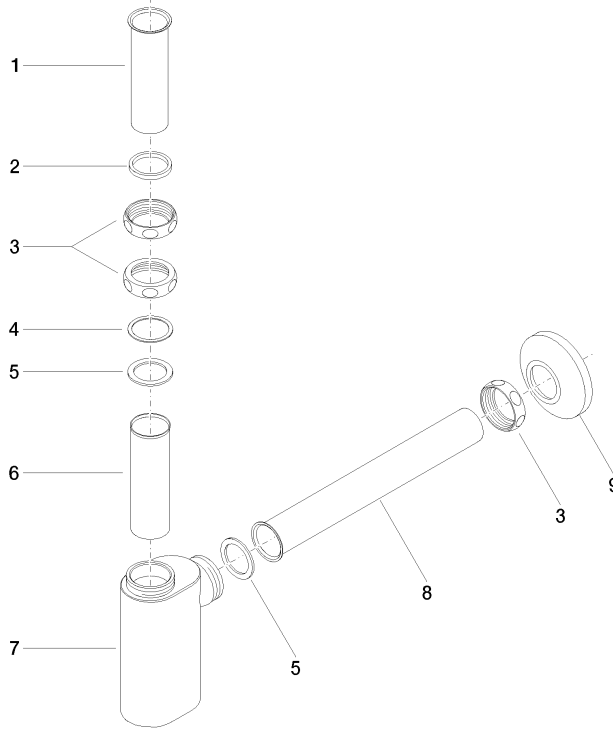

10 040 970

• rosette Ø 80 mm

	Durabronz (23kt Gold)	10 040 970-09
	Chrome	10 040 970-00
	Brushed Platinum	10 040 970-06
	Platinum	10 040 970-08
	Dark Chrome	10 040 970-19
	Brushed Durabronz (23kt Gold)	10 040 970-28
	Brushed Champagne (22kt Gold)	10 040 970-46
	Champagne (22kt Gold)	10 040 970-47
	Brushed Dark Platinum	10 040 970-99

10 040 970

mm [inches]

10 040 970

Parts for other finishes can be found here: [Chrome](#)

Spare parts list

No.	Item Number	Name	Quantity used	Delivery time
1	09 28 23 005-09	Pipe Ø 32 x 0,75 x 110 mm - Durabronz (23kt Gold)	1	40
2	09 14 05 017 90	seal	1	2
3	09 23 30 015-09	nut	3	40
4	09 28 10 003 90	ring	1	2
5	09 14 05 016 90	Washer NBR 70 39,0 x 29,0 x 2,0 mm -	2	2
6	09 28 23 006 90	pipe	1	2
7	09 19 22 080-09	casing	1	40
8	09 28 23 002-09	pipe	1	40
9	90 27 01 015 00-09	rosette	1	-